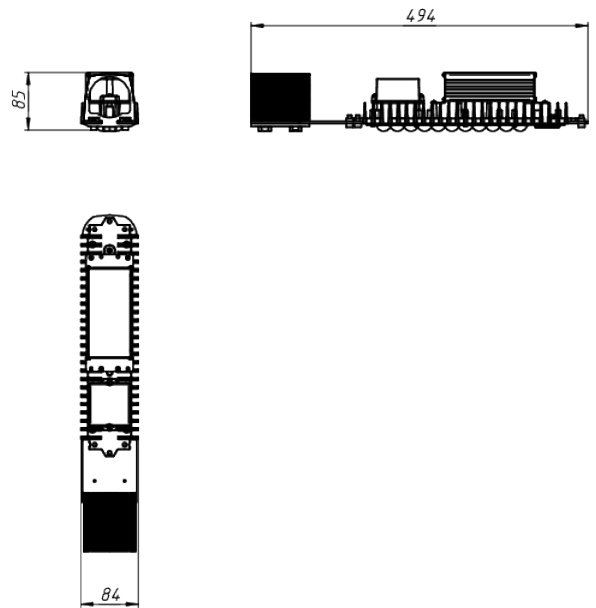

# LAD LED R500-1-60-6-35K 2Ex

Маркировка взрывозащиты: 2Ex nR mb IIC T6 Gc X, Ex tb IIC T80°C Dc X

Модель / Артикул	LAD LED R500-1-60-6-35K 2Ex
Световой поток*, Лм	5701
Угол излучения	60*
Энергопотребление, Вт	35
Цветовая температура**, К	5000K
Индекс цветопередачи***	Ra 70
Кэффициент мощности	0.95
Номинальное напряжение питания****, В	AC230
Влаго и пылезащита	IP65
Вид климатического исполнения	УХЛ1
Класс защиты от поражения эл. током	I
Диапазон рабочих температур	-60°C ... +50°C
Тип крепления	Консоль
Габаритные размеры светильника*****, мм	494 x 84 x 86
Гарантийный срок	5 лет