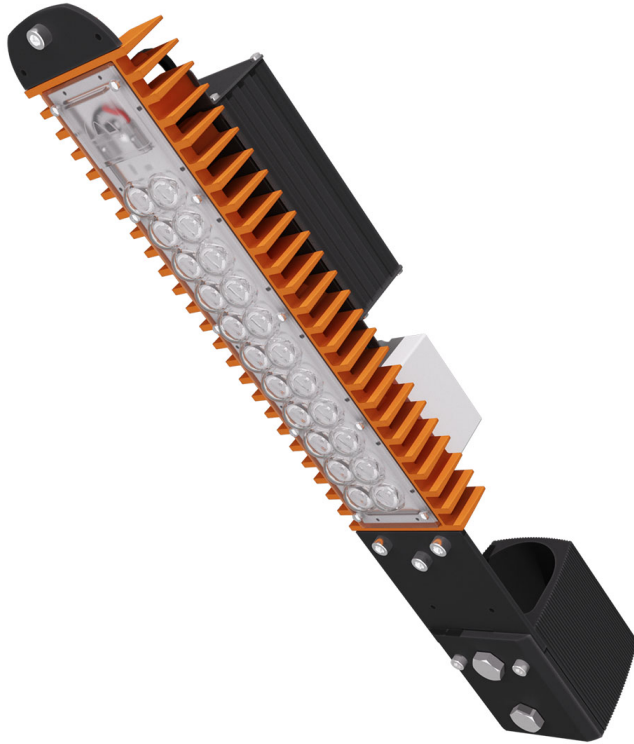

# LAD LED R500-1-60-6-35K 2Ex

Маркировка взрывозащиты: 2Ex nR mb IIC T6 Gc X, Ex tb IIC T80°C Dc X

Модель / Артикул	LAD LED R500-1-60-6-35K 2Ex
Световой поток*, Лм	5701
Угол излучения	60*
Энергопотребление, Вт	35
Цветовая температура**, К	5000K
Индекс цветопередачи***	Ra 70
Кэффициент мощности	0.95
Номинальное напряжение питания****, В	AC230
Влаго и пылезащита	IP65
Вид климатического исполнения	УХЛ1
Класс защиты от поражения эл. током	I
Диапазон рабочих температур	-60°C ... +50°C
Тип крепления	Консоль
Габаритные размеры светильника*****, мм	494 x 84 x 86
Гарантийный срок	5 лет

Дорожное освещение

Уличное освещение

Промышленное освещение

Складское освещение

Спортивное освещение

Светодиоды

Пульсации светового потока <1%

Сертификат EAC